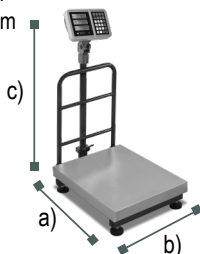

#### ESPECIFICACIONES TÉCNICAS

Modelo	BP-200	BP-600
Capacidad	200 kg	600 kg
División mínima	20 g	100 g
Memorias directas	4	4
Material del plato	Acero inoxidable	Acero inoxidable
Medidas del plato	40 x 50 cm	60 x 80 cm
Entrada de corriente	110 Vca / 60 Hz	110 Vca / 60 Hz
Batería recargable	4 Vcc	4 Vcc
Clase	Media III	Media III

BP-600

BP-200

Sistema plegable

#### DIFERENCIAS CONTRA LA COMPETENCIA

1. Funciones de Peso, Precio, Total y Cálculo de Cambio vs Otras básculas de plataforma que únicamente muestran peso.
2. Plataforma de acero inoxidable que evita la oxidación vs Otras básculas que tienen plataformas de acero al carbono.
3. Barandal de acero para uso rudo vs Otras básculas de plataforma que no cuentan con barandal.

#### DIMENSIONES

BP-200

- a) Profundidad: 50 cm
  - b) Ancho: 40 cm
  - c) Altura: 66.5 cm
- Peso: 13 kg

BP-600

- a) Profundidad: 80 cm
  - b) Ancho: 60 cm
  - c) Altura: 89 cm
- Peso: 30 kg

Barandal de carga que ayuda a posicionar los productos en la báscula