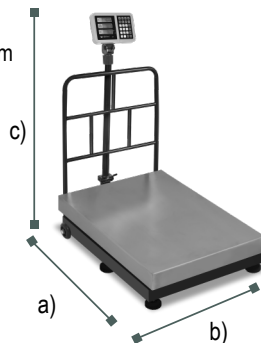

#### DIFERENCIAS CONTRA LA COMPETENCIA

1. Funciones de Peso, Precio, Total y Cálculo de Cambio vs Otras básculas de plataforma que únicamente muestran peso.
2. Plataforma de acero inoxidable que evita la oxidación vs Otras básculas que tienen plataformas de acero al carbono.
3. Barandal de acero para uso rudo vs Otras básculas de plataforma que no cuentan con barandal.

#### DIMENSIONES

BP-200

- a) Profundidad: 50 cm
  - b) Ancho: 40 cm
  - c) Altura: 66.5 cm
- Peso: 13 kg

BP-600

- a) Profundidad: 80 cm
  - b) Ancho: 60 cm
  - c) Altura: 89 cm
- Peso: 30 kg

Barandal de carga que ayuda a posicionar los productos en la báscula